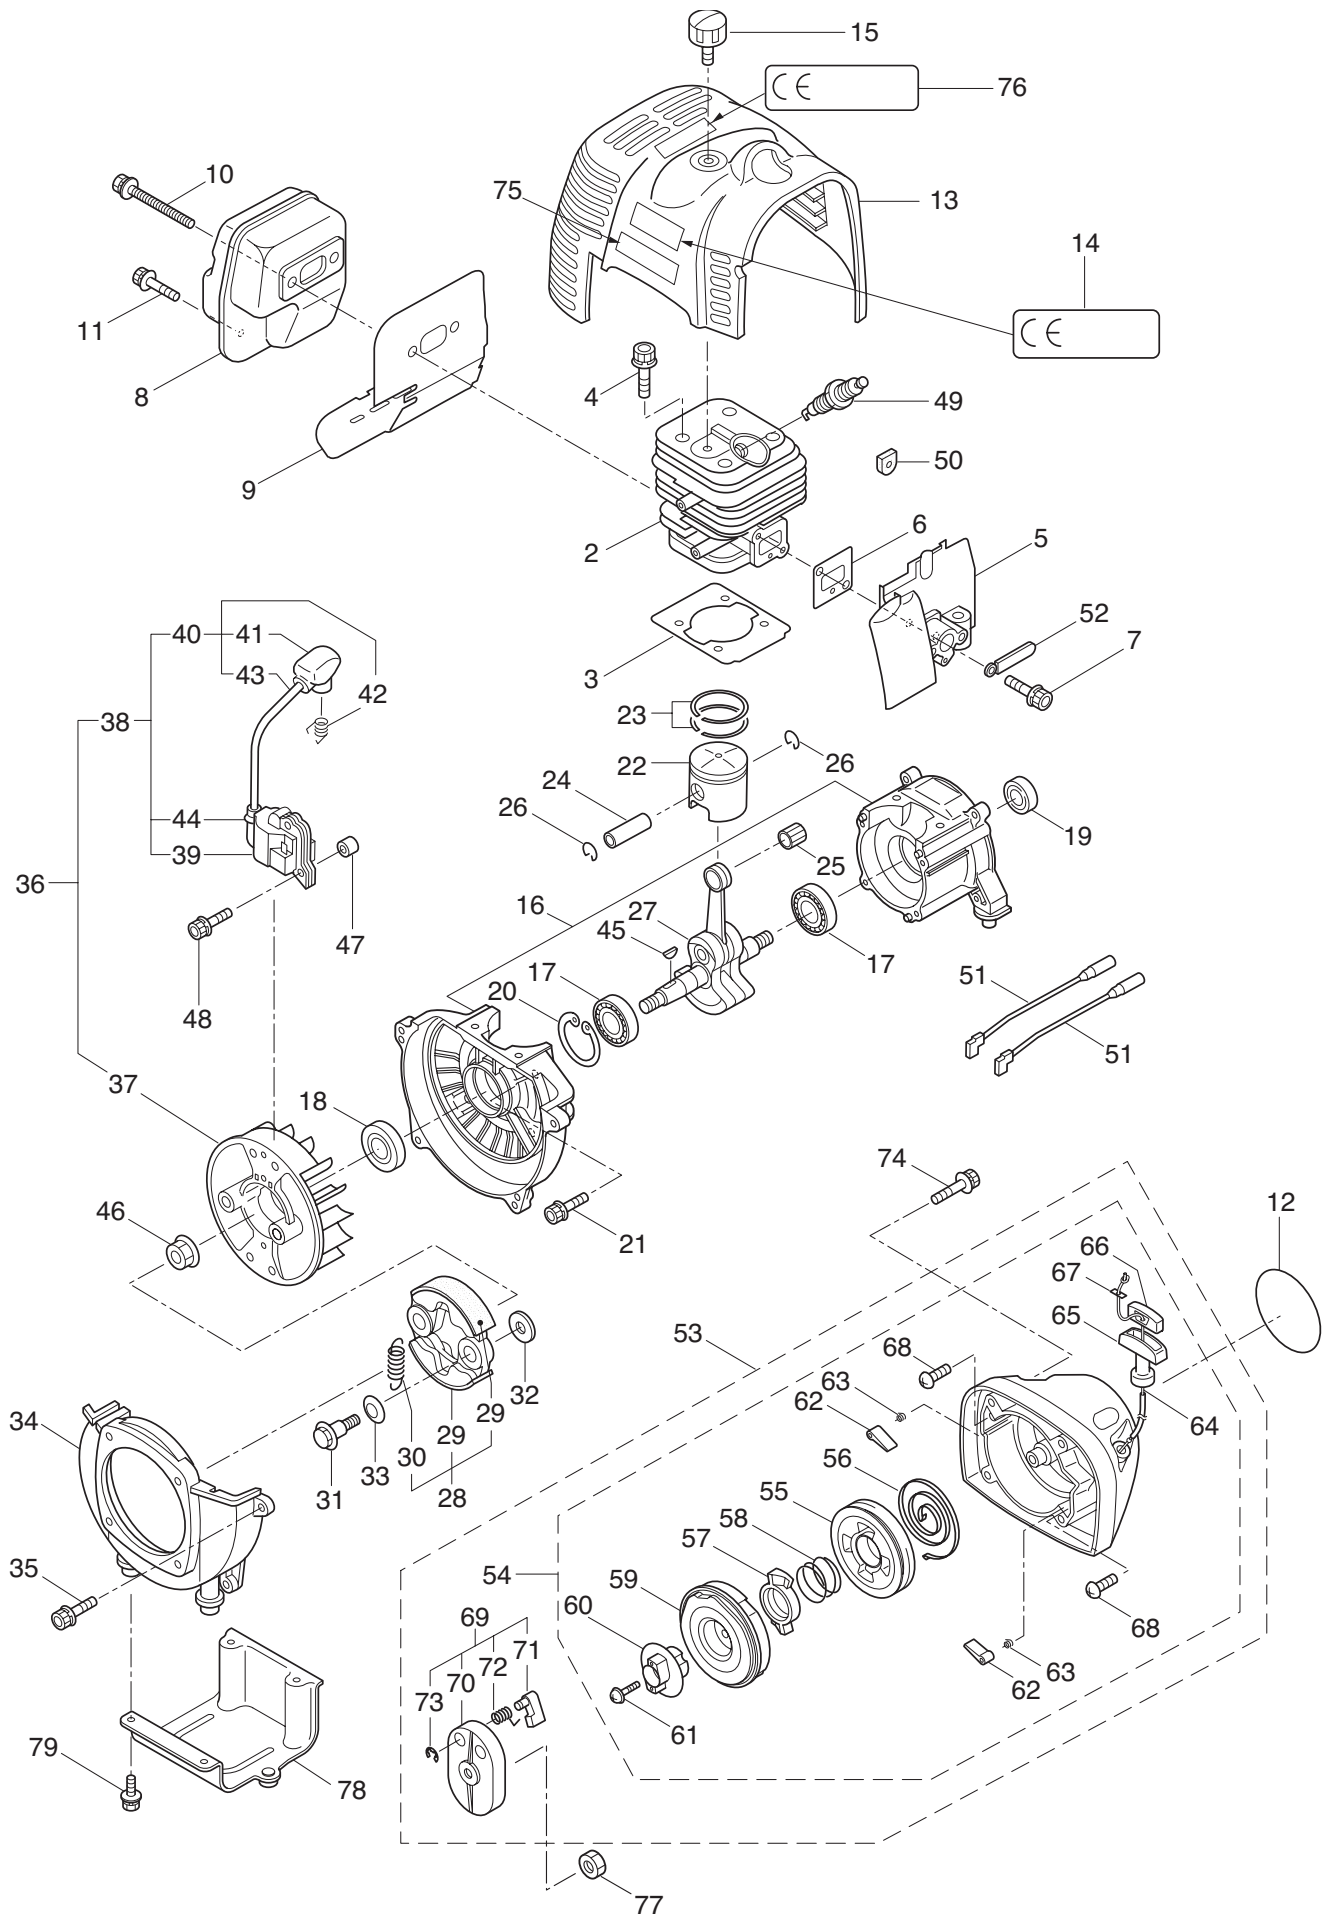

### 3. BKC5020RS ENGINE

Ref. No.	Part No.	Part Name	Q'ty	Remarks
3-46	262731	Nut,Rotor	1	M10
3-47	280381	Spacer	2	
3-48	283669	Cap Screw	2	M4x25
3-49	262483	Spark Plug	1	NGK BPMR6Y
3-50	281172	Grommet	1	
3-51	269722	Lead	2	
3-52	264588	Clamp	1	
3-53	282294	Recoil Starter Ass'y	1	Incl.54-73
3-54	282295	Starter Ass'y	1	Incl.55-68
3-55	280994	Pulley	1	
3-56	280995	Spiral Spring	1	
3-57	280996	Pawl	1	
3-58	280997	Return Spring	1	
3-59	283123	Spring Comp.	1	
3-60	280999	Plate	1	
3-61	281000	Set Screw	1	
3-62	281001	Pawl	2	
3-63	281002	Return Spring	2	
3-64	281004	Starter Rope	1	
3-65	262633	Starter Grip	1	
3-66	262981	Cap	1	
3-67	281005	Rope Stopper	1	
3-68	282622	Screw	2	
3-69	282623	Starter Pulley Ass'y	1	Incl.70-73
3-70	282282	Starter Pulley	1	
3-71	262636	Pawl	2	
3-72	262637	Return Spring	2	
3-73	262638	E-Ring	2	
3-74	261607	Cap Screw	4	M5x16
3-75	262714	Label	1	MARUYAMA
3-76	267561	Label	1	
3-77	081040	Nut	1	M8
3-78	283243	Blacket	1	
3-79	261607	Cap Screw	4	M5x16